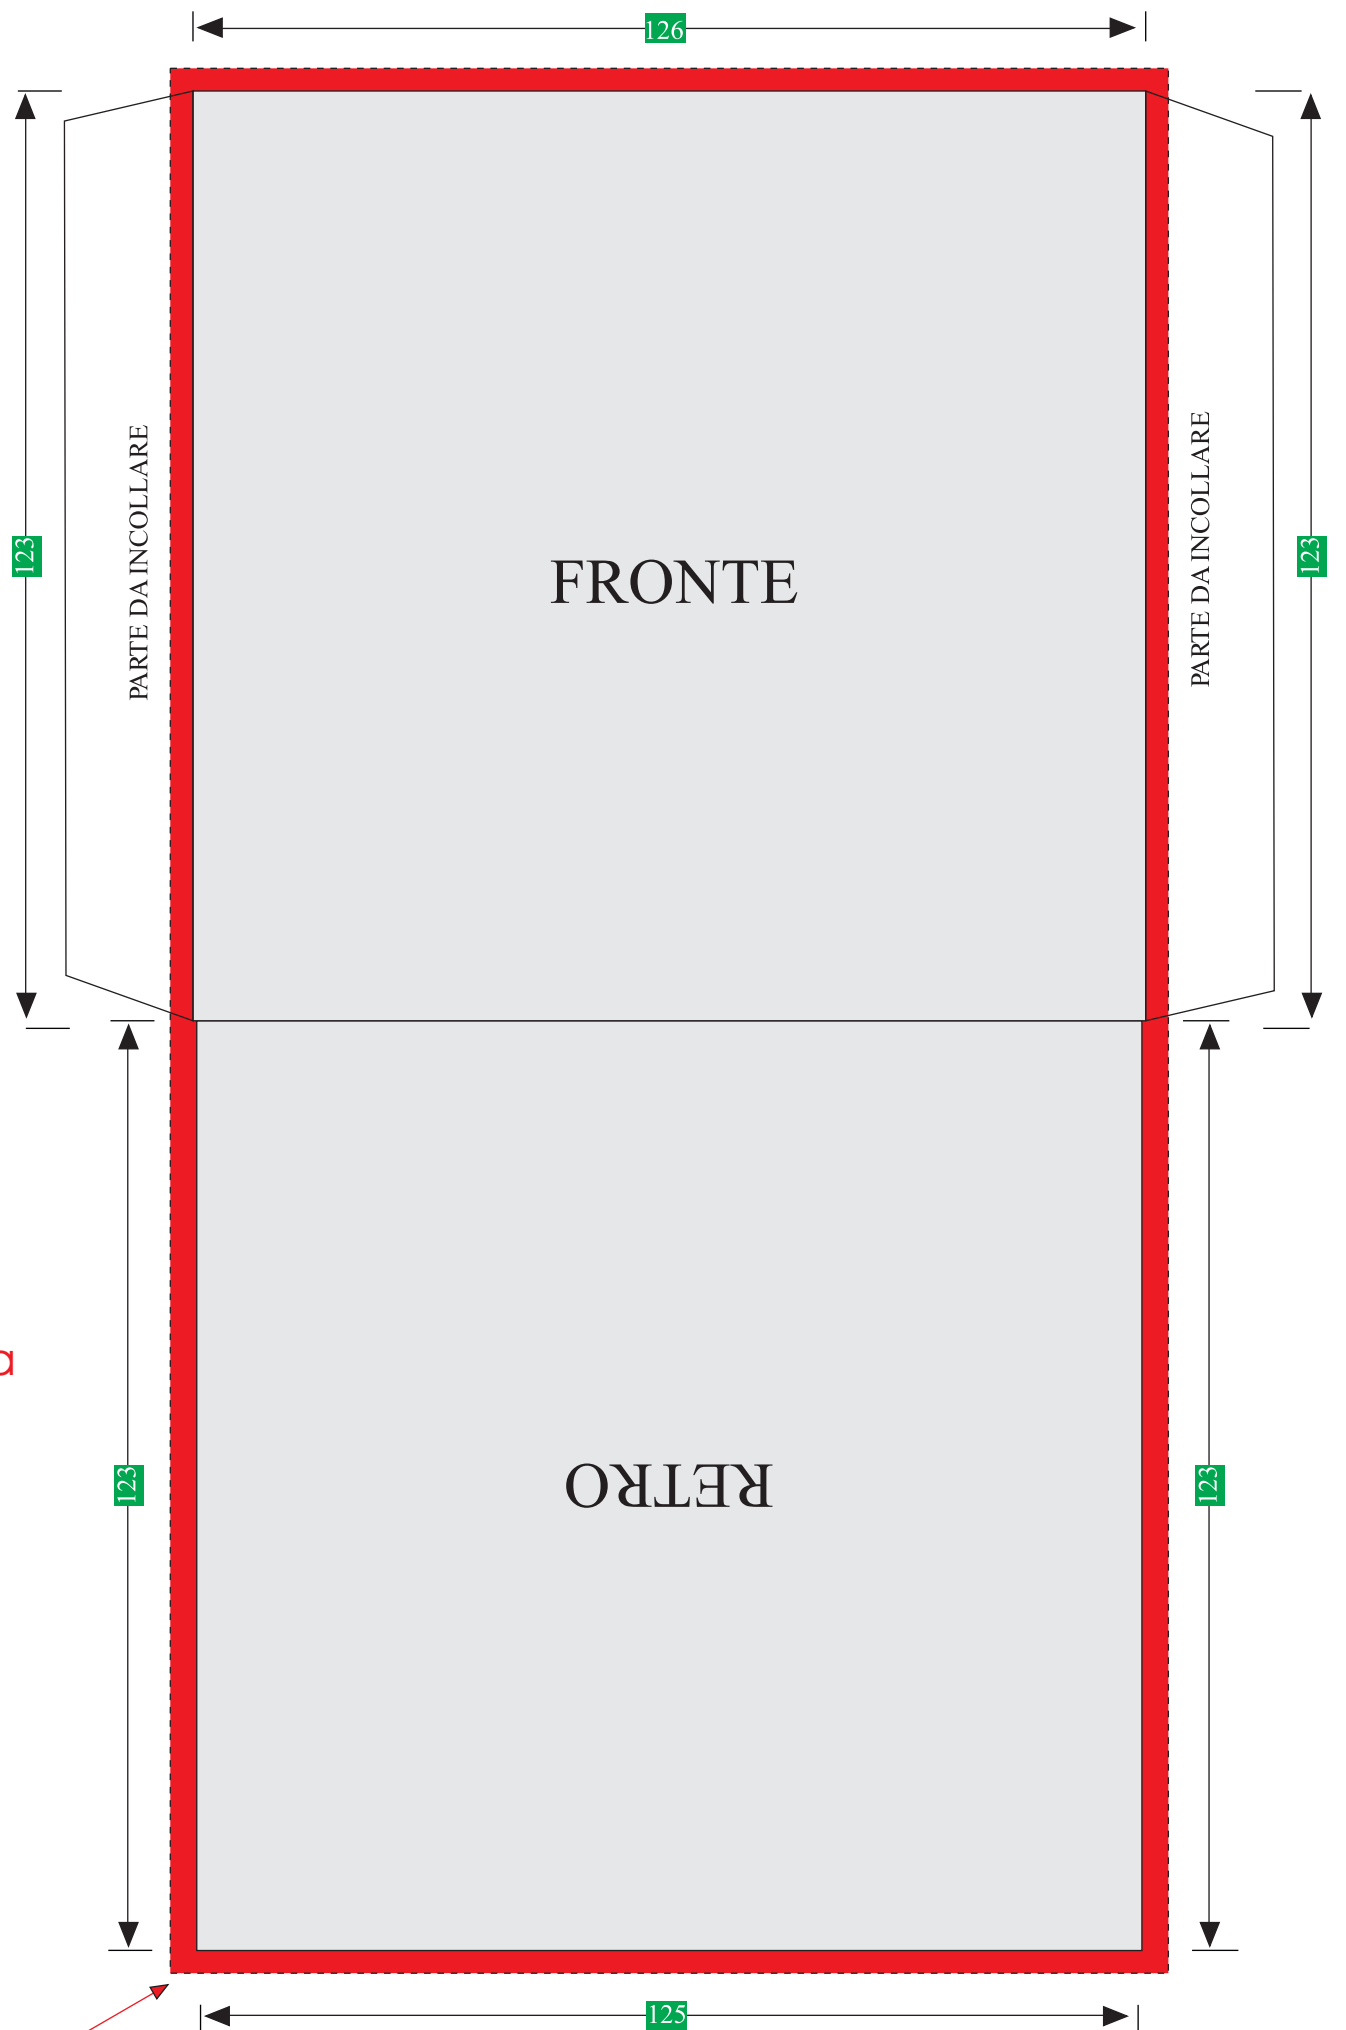

# BUSTINA IN CARTONCINO CON APERTURA IN ALTO

**N.B.** Le misure sono espresse in **mm.**

- Dimensioni di stampa a vivo
- Margine minimo di abbondanza
- Area di stampa definitiva a vivo

3 mm per l'abbondanza (tutto intorno)