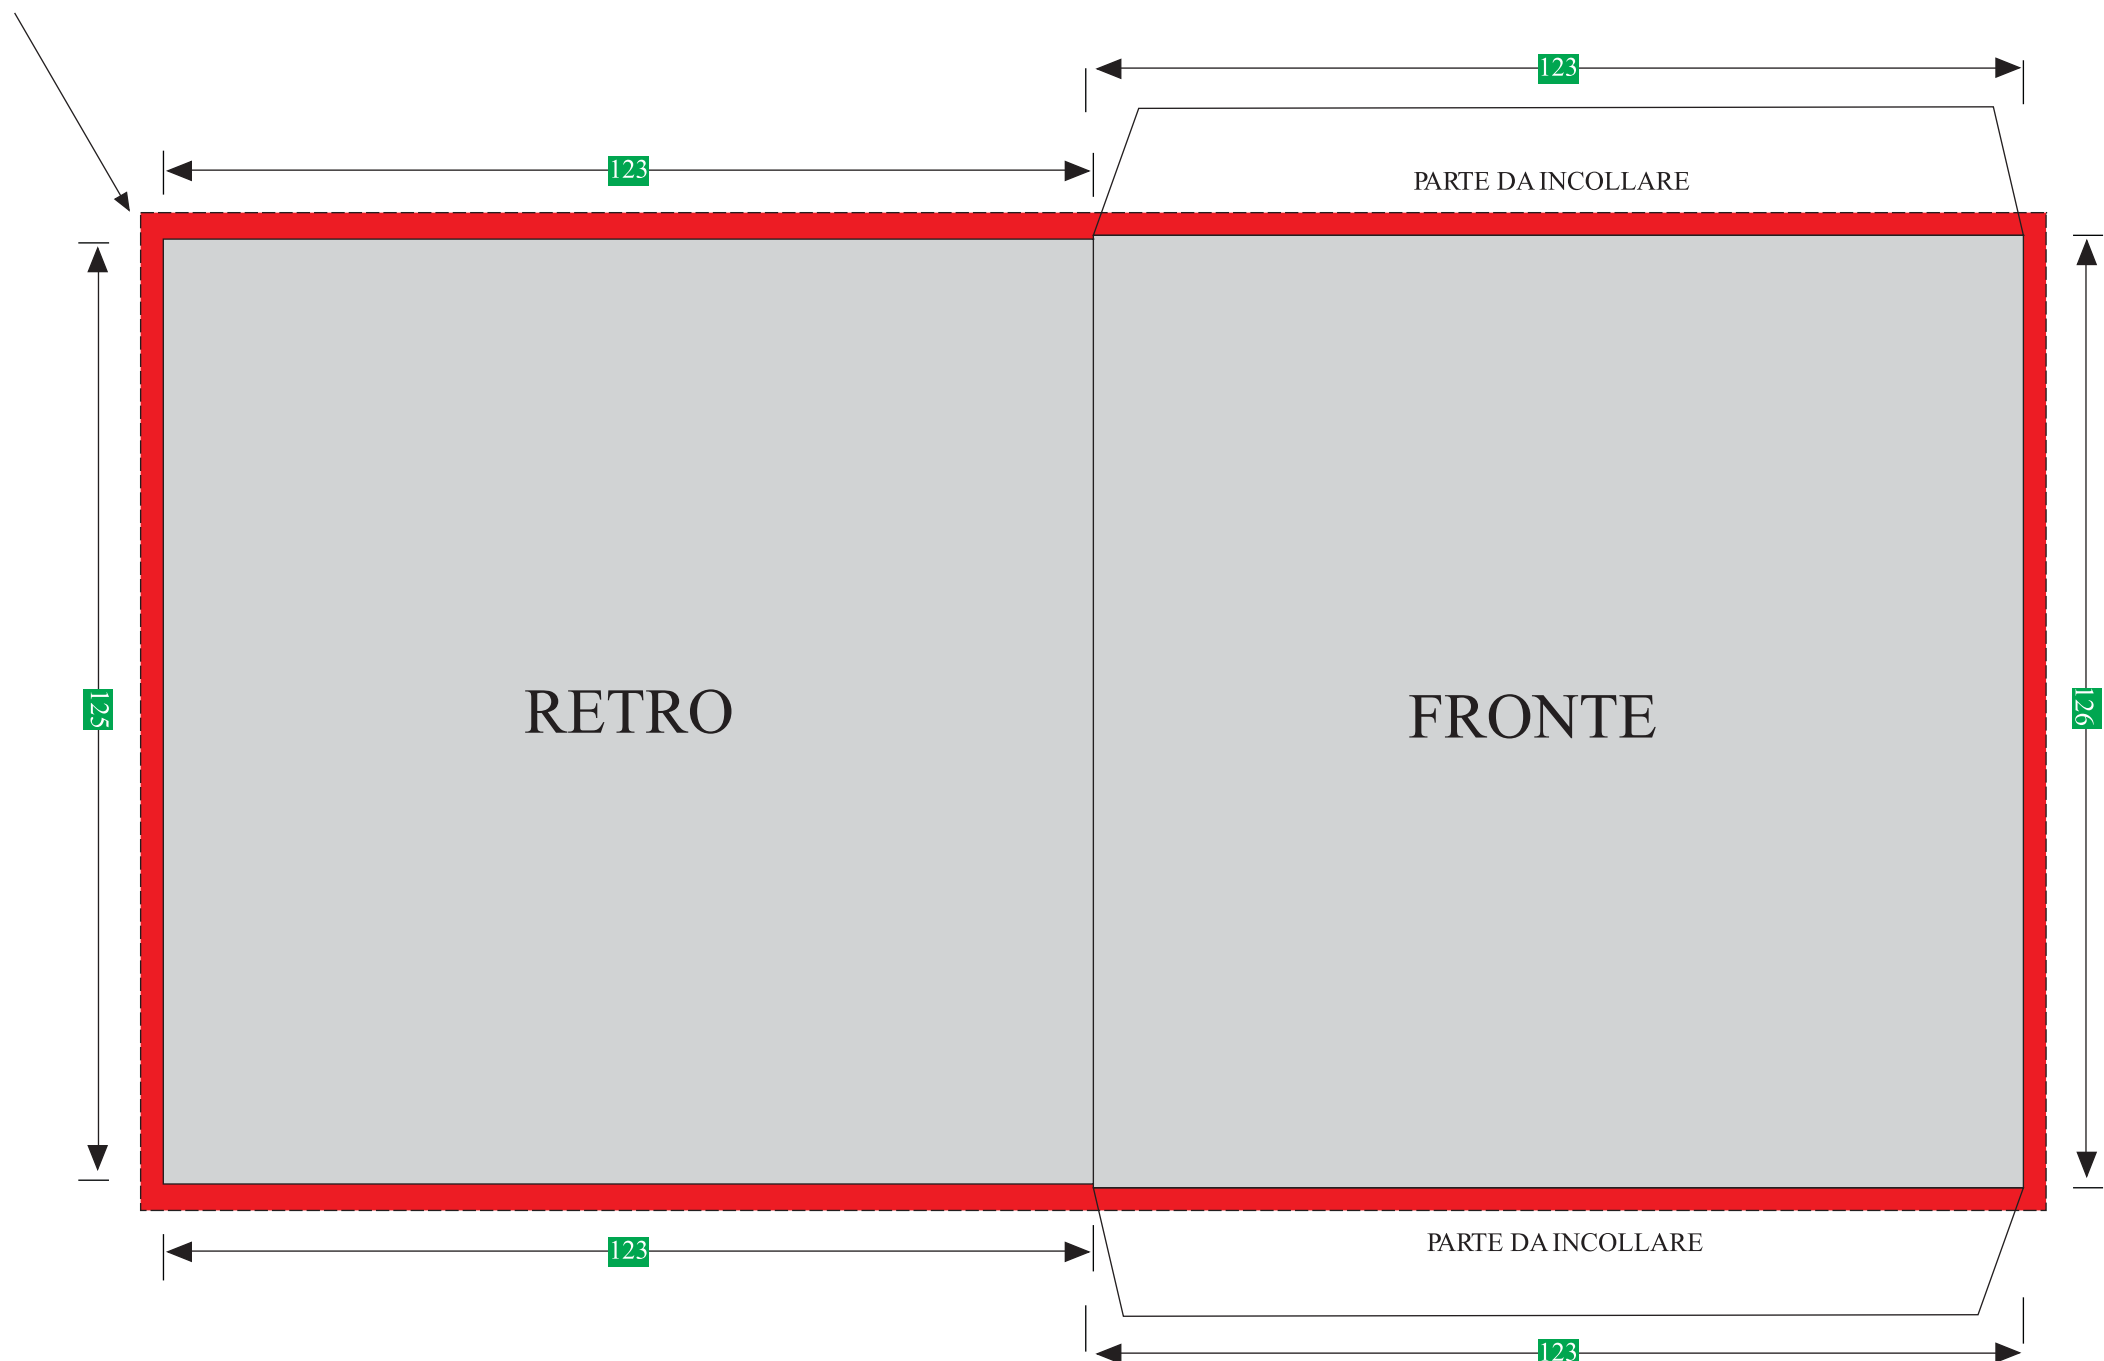

bustina in cartoncino apertura laterale

N.B. Le misure sono espresse in **mm**.

3 mm per l'abbondanza (tutto intorno)

- Dimensioni di stampa a vivo
- Margine minimo di abbondanza
- Area di stampa definitiva a vivo